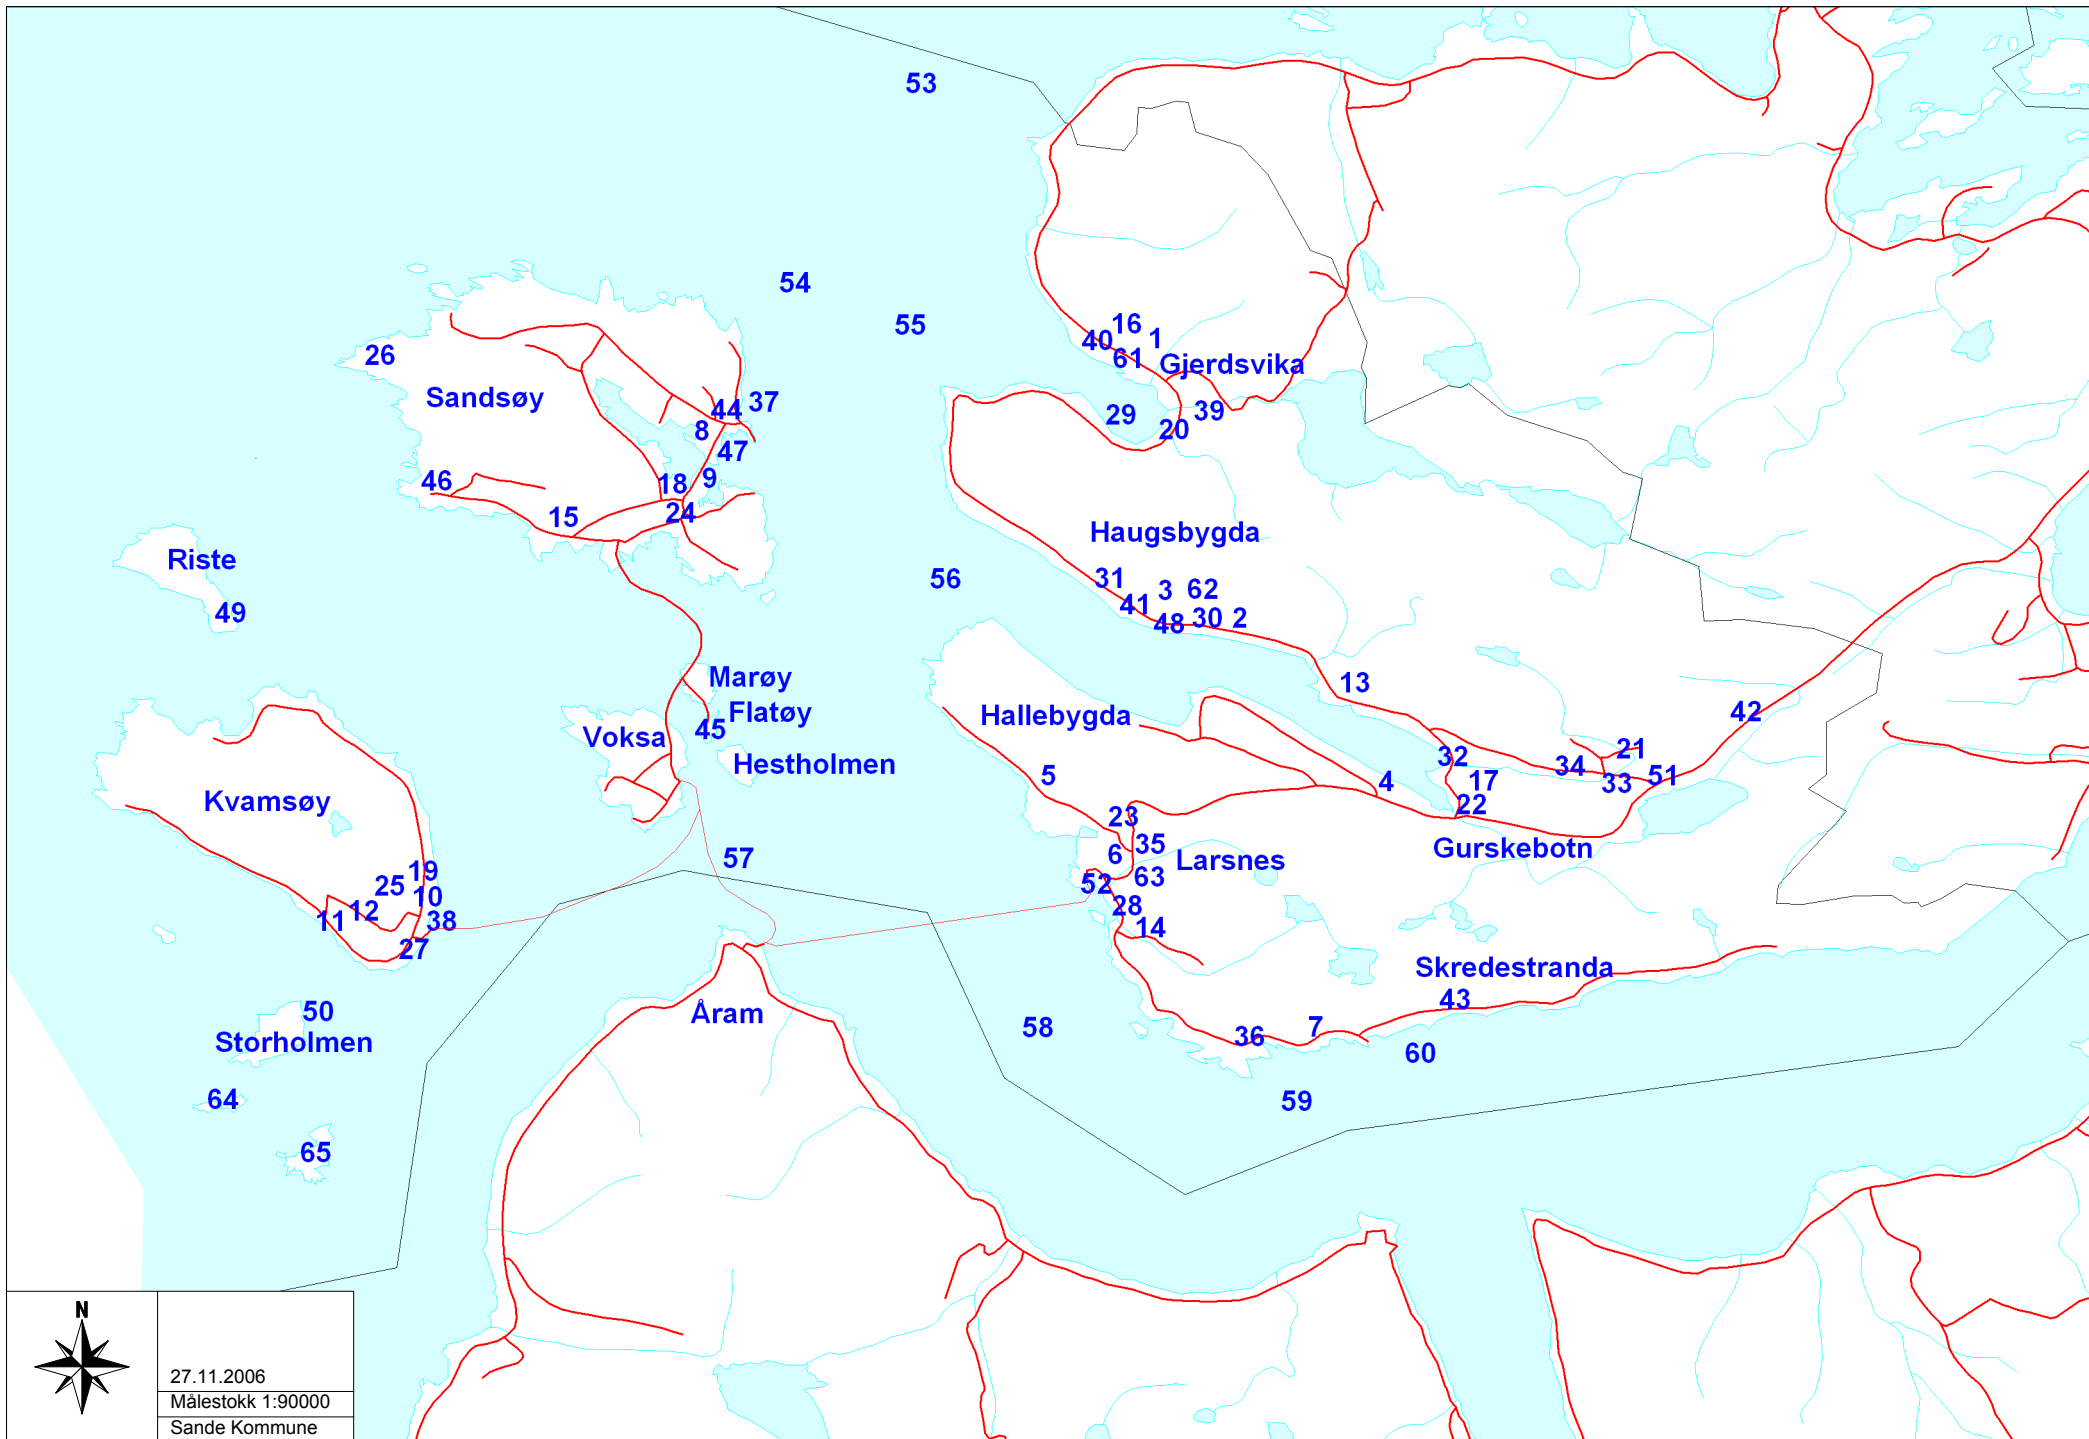

# Sande kommune - informasjonskart

52. Larsnes Last og Buss
35. Johansen Auto
36. Breivik Kalkverk
37. Sandefisk
38. Brimer Kvamsøy AS
39. Metall Teknisk AS
40. Industriområde
  - a. Ventiq
  - b. Sanco Shipping AS
41. PROAS AS
42. Aurvoll Maskin AS

## *Serveringsstader/Kiosk/ Cafe*

52. Vika Kro, Larsnes
44. Rosenlund
51. Almestad Kiosk - Video AS

## *Fiskeplassar /Fischplätze*

53. Hidsboden
54. Kleivefluda
55. Gjøskjera
56. Grønvikfluda
57. Åramsundet
58. Kropperevet
59. Saudeholmen
60. Lisetskallen

*Utanfor allfarveg – heldigvis!*

27.11.2006  
Målestokk 1:90000  
Sande Kommune