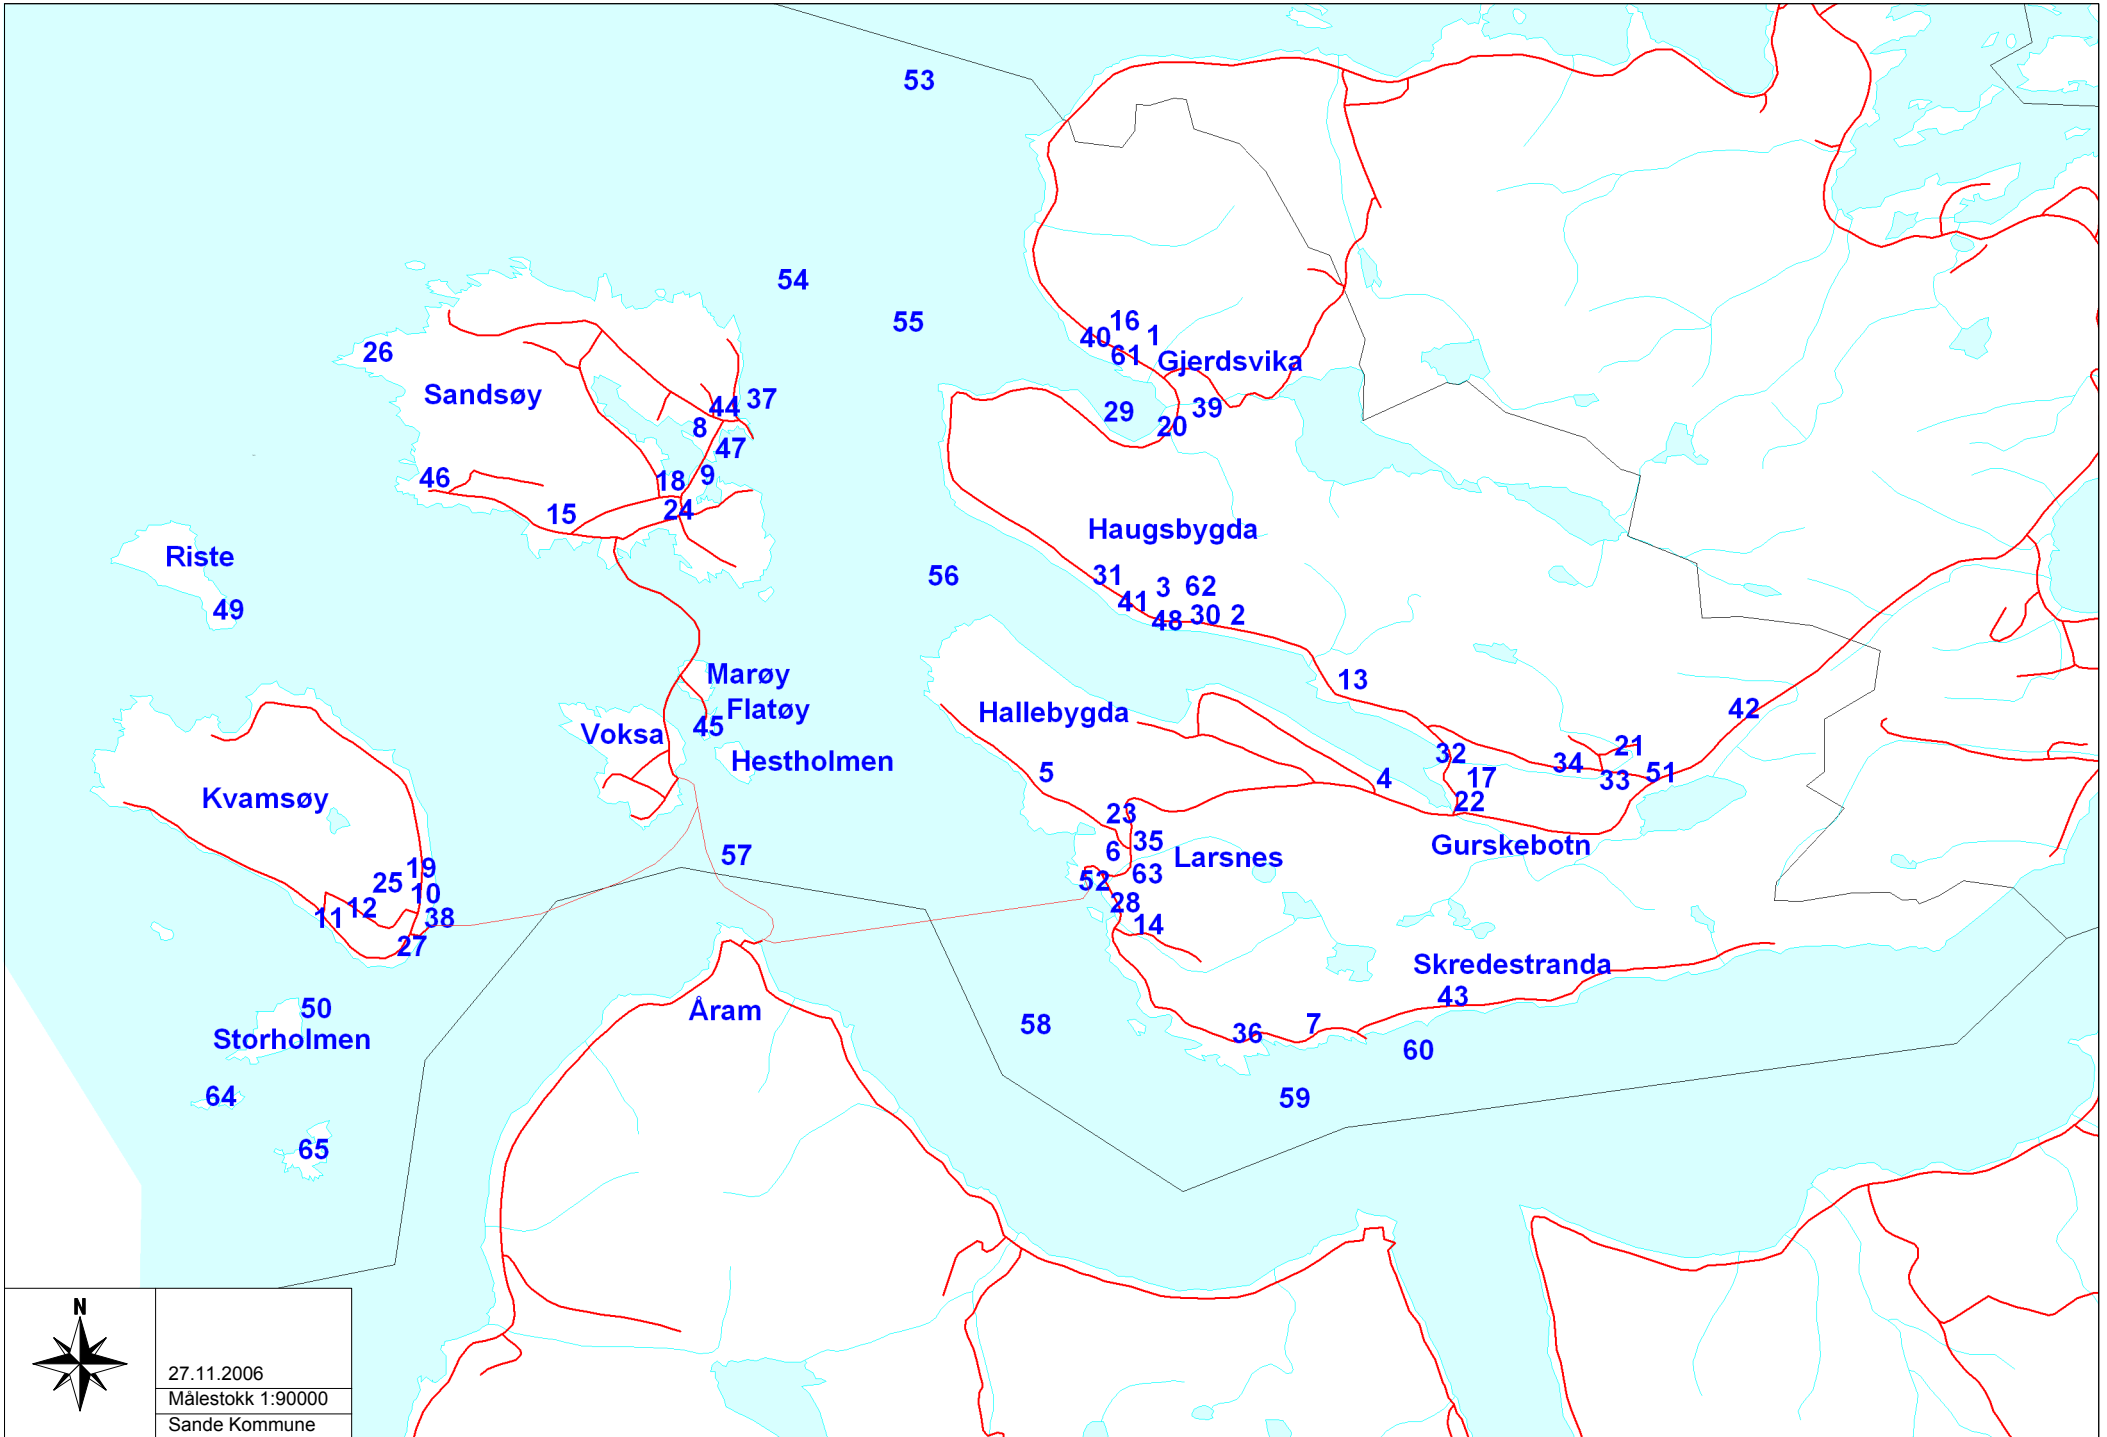

Gemeente Sande- Informatiekaart

Forsamlingshus/ Dorpshuis

1. Fredtun
2. Vonheim
3. Haugsbygda gamle skule
4. Knotten Bedehus
5. Halletun
6. Breidablik
7. Sagatun
8. Fiskarheimen
9. Dollstun
10. Høgtun
11. Kvamsøy Bedehus
12. Kvamsøy Klubbhus
61. Adolfbuda

52. Larsnes Last og Buss
35. Johansen Auto
36. Breivik Kalkverk
37. Sandefisk
38. Brimer Kvamsøy AS
39. Metall Teknikk AS
40. Industriområde
 - a. Ventiq
 - b. Sanco Shipping AS
41. PROAS AS
42. Aurvoll Maskin AS

Serveringsstader/Eetgeleenheid/Kiosk

52. Vika Kro, Larsnes
44. Rosenlund
51. Almestad Kiosk - Video AS

Offentlege tenester/Openbare diensten

52. Larsnes Sentrum
 - a. Sande Rådhus
 - b. Sande Legekontor
 - c. Sandetun Alders- og sjukeheim
 - d. Sande Tannlegekontor
 - e. Sande Bibliotek

Fiskeplassar /Visplaatsen

53. Hidsboden
54. Kleivefluda
55. Gjøskjera
56. Grønvikfluda
57. Åramsundet
58. Kropperevet
59. Saudeholmen
60. Lisetskallen

Utanfor allfarveg – heldigvis!

27.11.2006

Målestokk 1:90000